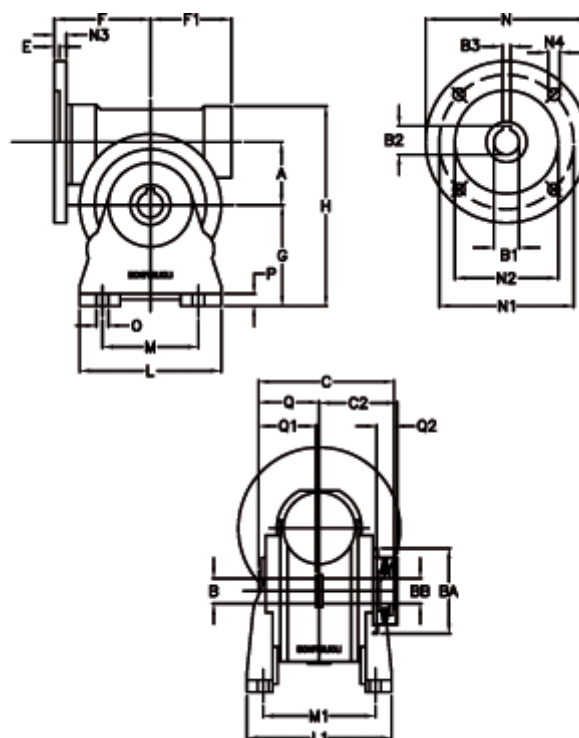

Varenummer: 390204401022236  
 Beskrivelse: Snekkegear med skridnav  
 VF 44-L2-A-10-P63B5

## Mål

a	= 44.60	C	= 79	L1	= 98.0	O	= 8.5
B	= 18	C2	= 48	m	= 52	P	= 10
B1 E7	= 11	E	= 2.0	M1	= 81.0	Q	= 32.0
B2	= 12.8	F	= 65	N	= 140	Q1	= 32
B3 H9	= 4	F1	= 54	N1	= 115	Q2	= 12
BA	= 40	g	= 72	N2	= 95		
BB H7	= 11	H	= 143	N3	= 10.5		
Betegnelse	= VF 44A-xx-63B5	L	= 90	N4	= 9,5		